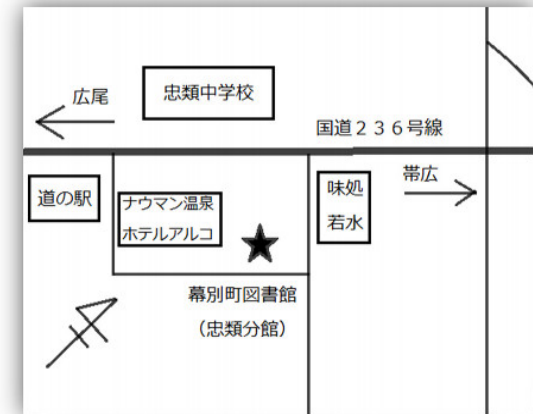

【住所】幕別町字千住 180-7

（幕別町百年記念ホール内）

【電話】0155-56-4888

【開館時間】10:00～18:00

10:00～20:00（木）

7月休館日：7日・14日・21日・28日・31日

8月休館日：4日・11日・18日・25日・31日

幕別町図書館（忠類分館）

幕別町図書館（忠類分館）

【住所】幕別町忠類白銀町 384-10

（ふれあいセンター福寿内）

【電話】01558-8-2930

【開館時間】10:00～21:00

7月休館日：7日・14日・21日・28日・31日

8月休館日：4日・11日・18日・25日・31日

としょかんマップ