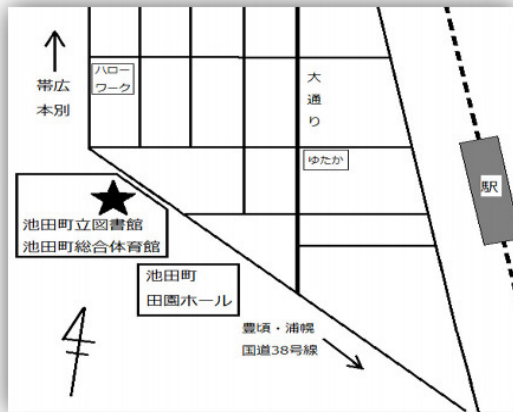

幕別町図書館（忠類分館）

【住所】幕別町忠類白銀町 384-10

（ふれあいセンター福寿内）

【電話】01558-8-2930

【開館時間】10:00～21:00

7月休館日：7日・14日・21日・28日・31日

8月休館日：4日・11日・18日・25日・31日

としょかんマップ

夏休みは図書館へ♪

8月1日(土)～9日(日)まで『にゃんともかんとも すごろく』開催中。
 すごろくになった図書館クイズに答えると達成カードがもらえるよ！
 4館すべてをまわると、さらにプレゼントが！
 期間中、各館では楽しい催しものがいっぱいです。
 図書館めぐりをしてみませんか。

池田町立図書館

池田町立図書館

【住所】池田町字西 1-1 地先

【電話】015-572-6006

【開館時間】

10:00～18:30 (火・木・金)