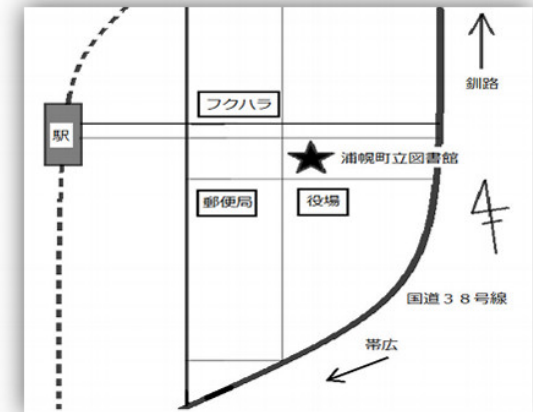

浦幌町立図書館

浦幌町立図書館

【住所】浦幌町字桜町 16-1

(浦幌町教育文化センター内)

【電話】015-576-5833

【開館時間】10:00～18:00

7月休館日：6日・13日・21日・27日・31日

8月休館日：3日・10日・17日・24日・31日