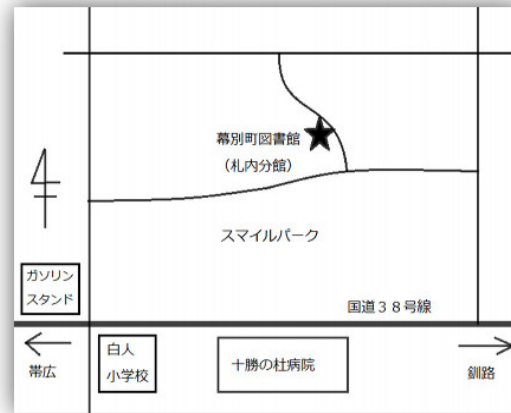

としょかんマップ

夏休みは図書館へ♪

8月1日(土)～9日(日)まで『にゃんともかんとも すごろく』開催中。

すごろくになった図書館クイズに答えると達成カードがもらえるよ!

4館すべてをまわると、さらにプレゼントが!

期間中、各館では楽しい催しものがいっぱいです。

図書館めぐりをしてみませんか。

幕別町図書館（本館）

幕別町図書館（本館）

【住所】幕別町新町 122-7

【電話】0155-54-4488

【開館時間】10:00～18:00

7月休館日：7日・14日・21日・28日・31日

8月休館日：4日・11日・18日・25日・31日

幕別町図書館（札内分館）

幕別町図書館（札内分館）